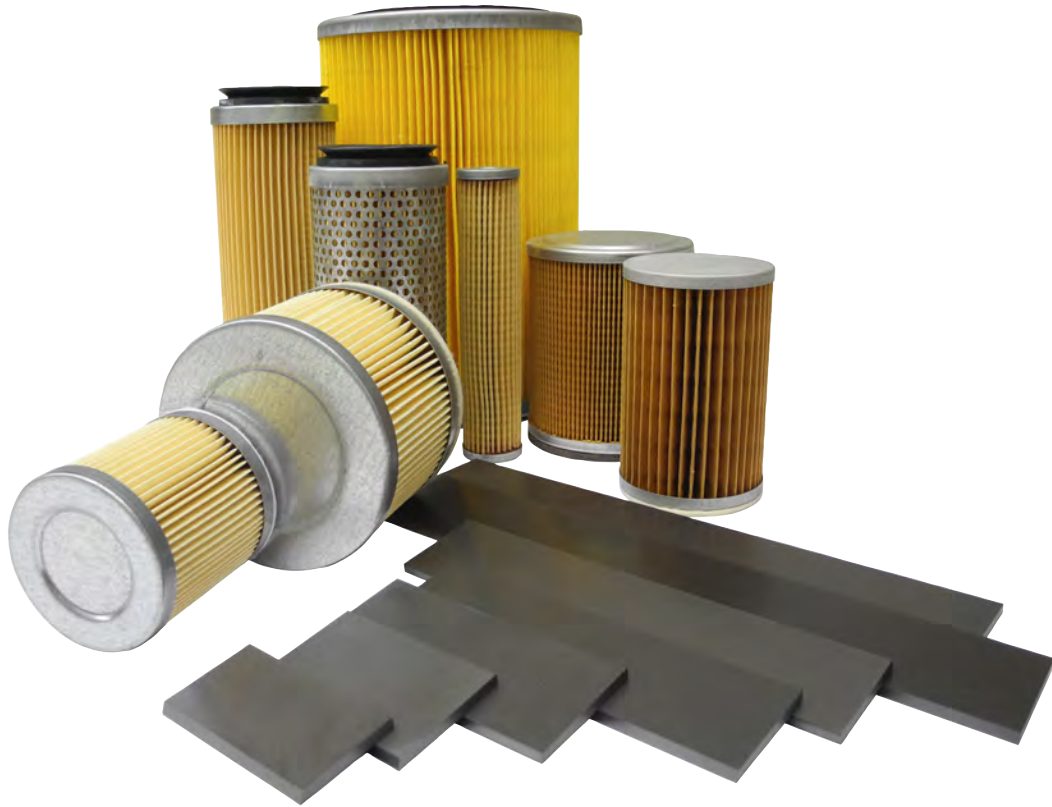

BUSCH "SECO" DRY PUMP

VANE & FILTER KITS

PUMP MODEL NUMBER	VANE PART NUMBER	QTY	FILTER PART NUMBER	QTY
SV 1010 B	0722.000.242	7	532.032.00	1
SV 1010 C	722.533.535	7	532.031.00	1
SV 1016 B&C	0722.000.489	7	532.031.00	1
SV 1025 B	0722.000.189	7	532.031.00	1
SV 1025 C	0722.533.536	7	532.034.00	1
SV 1040 B&C	0722.534.079	7	532.034.00	1
SV 1063 B	0722.016.00	4	532.017.00	1
SV 1080 B	0722.017.00	4	532.017.00	1
SV 1100 C	0722.500.122	4	0532.500.080	1
SV 1140 C	0722.500.050	4	0532.500.046	1
SV 1250 A	0722.510.168	4	N/A	
DC 0025	722.014.00	7	532.014.00	1
			532.015.00	1
DC 0040	722.015.00	7	532.014.00	1
			532.015.00	1
DC 0063	0722.016.00	7	532.017.00	1
			532.025.00	1
DC 0080	0722.017.00	7	532.017.00	1
			532.025.00	1
DC 0100	0722.500.122	8	532.500.046	1
			532.500.047	1
			532.500.045	1
DC 0140C	0722.500.050	8	532.500.046	1
			532.500.047	1
			532.500.045	1